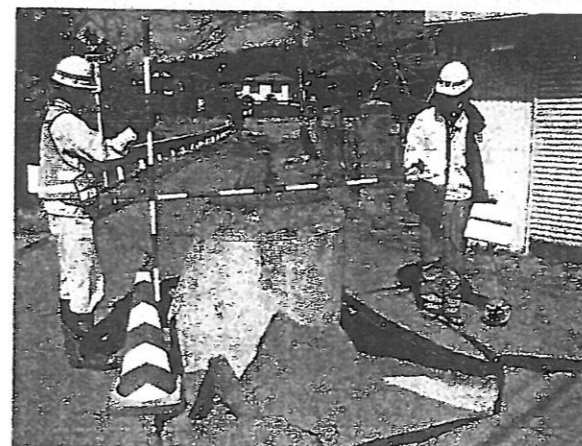

下水道 一部地域（円田地区など）で施設陥没

※ 復旧時期は、今のところ未定

町内避難場所の開設状況

設置場所	避難人数
ございんホール	39人
ヘルスプラザ	43人
円田地区公民館	29人
曲竹南公民館	20人
東根公民館	15人
小村崎コミュニティセンター	21人

▲宮曲竹線のきれつ部分

▲地震直後の役場の様子

▲隆起した下水道マンホール

▲山元町派遣隊の出発式